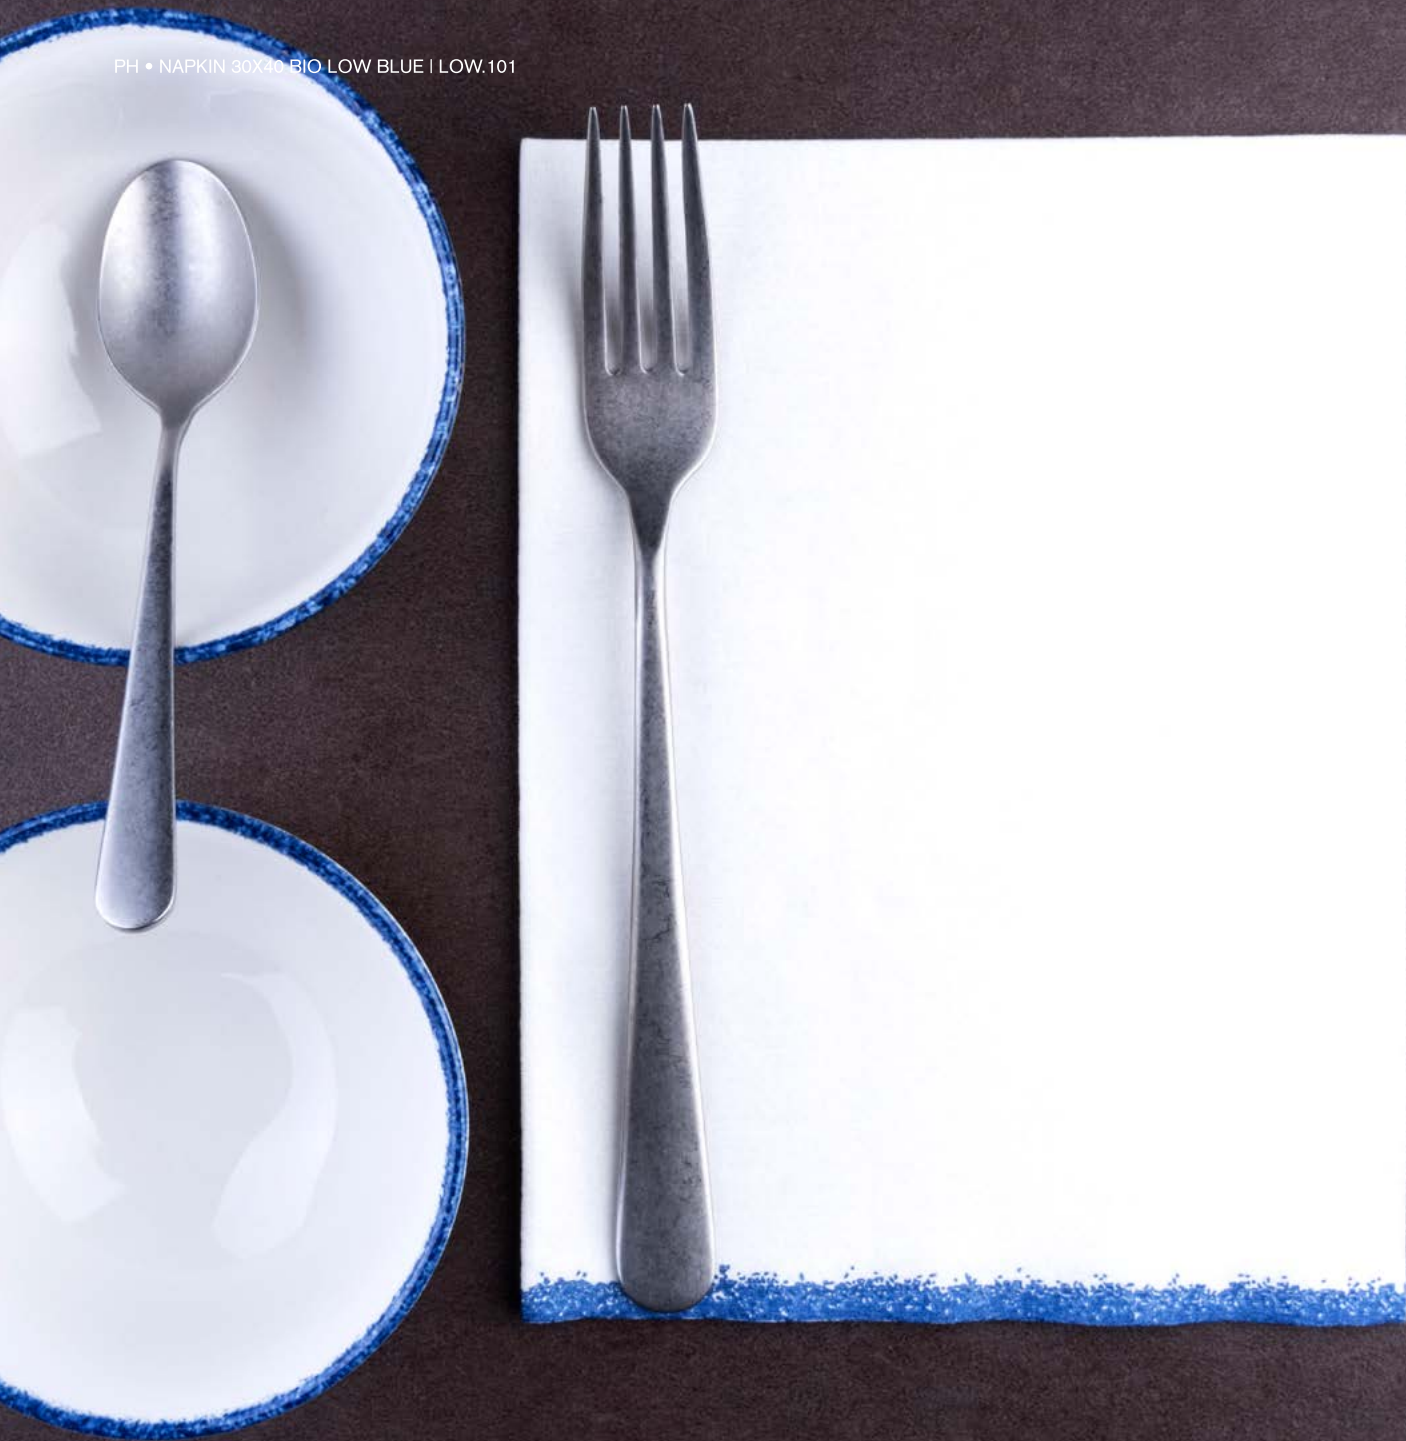

www.bestintable.com

NEW

LOW.101

tovagliolo | napkin
30x40 (15x20)
blu | blue

confezionamento | packaging
1.000 pz (20x50 pz)

prezzo unitario | unit price
0,124 €

NEW

LOW.102