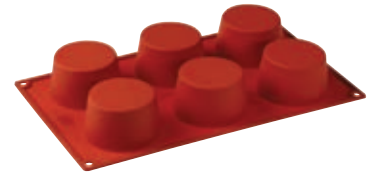

Muffins 6 silicone
00603608 Ø 70 mm - 40 h