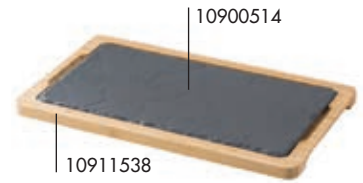

10900514
10911538