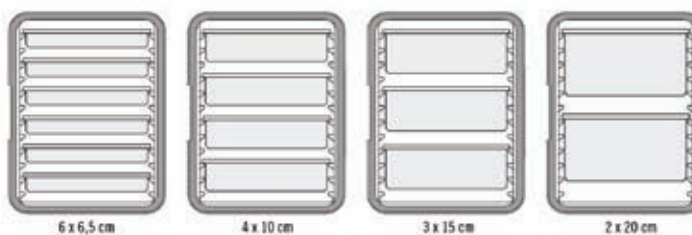

GUIDA ALLE PORZIONI DELLE BACINELLE
BACINELLA GN 1/1

PROFONDITÀ