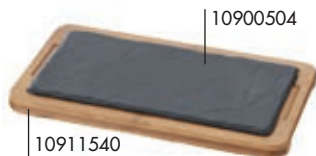

Basalt è una collezione di porcellana nera che assomiglia all'ardesia con il vantaggio che non graffia, non assorbe né grasso né odori (il basalto è al 100% non poroso), è resistente alle scheggiature ed allo shock termico ed idonea alla lavastoviglie e forno microonde.

Un prodotto unico che seduce i migliori chef per la sua originalità e modernità.

10911540

** Non lavare in lavastoviglie