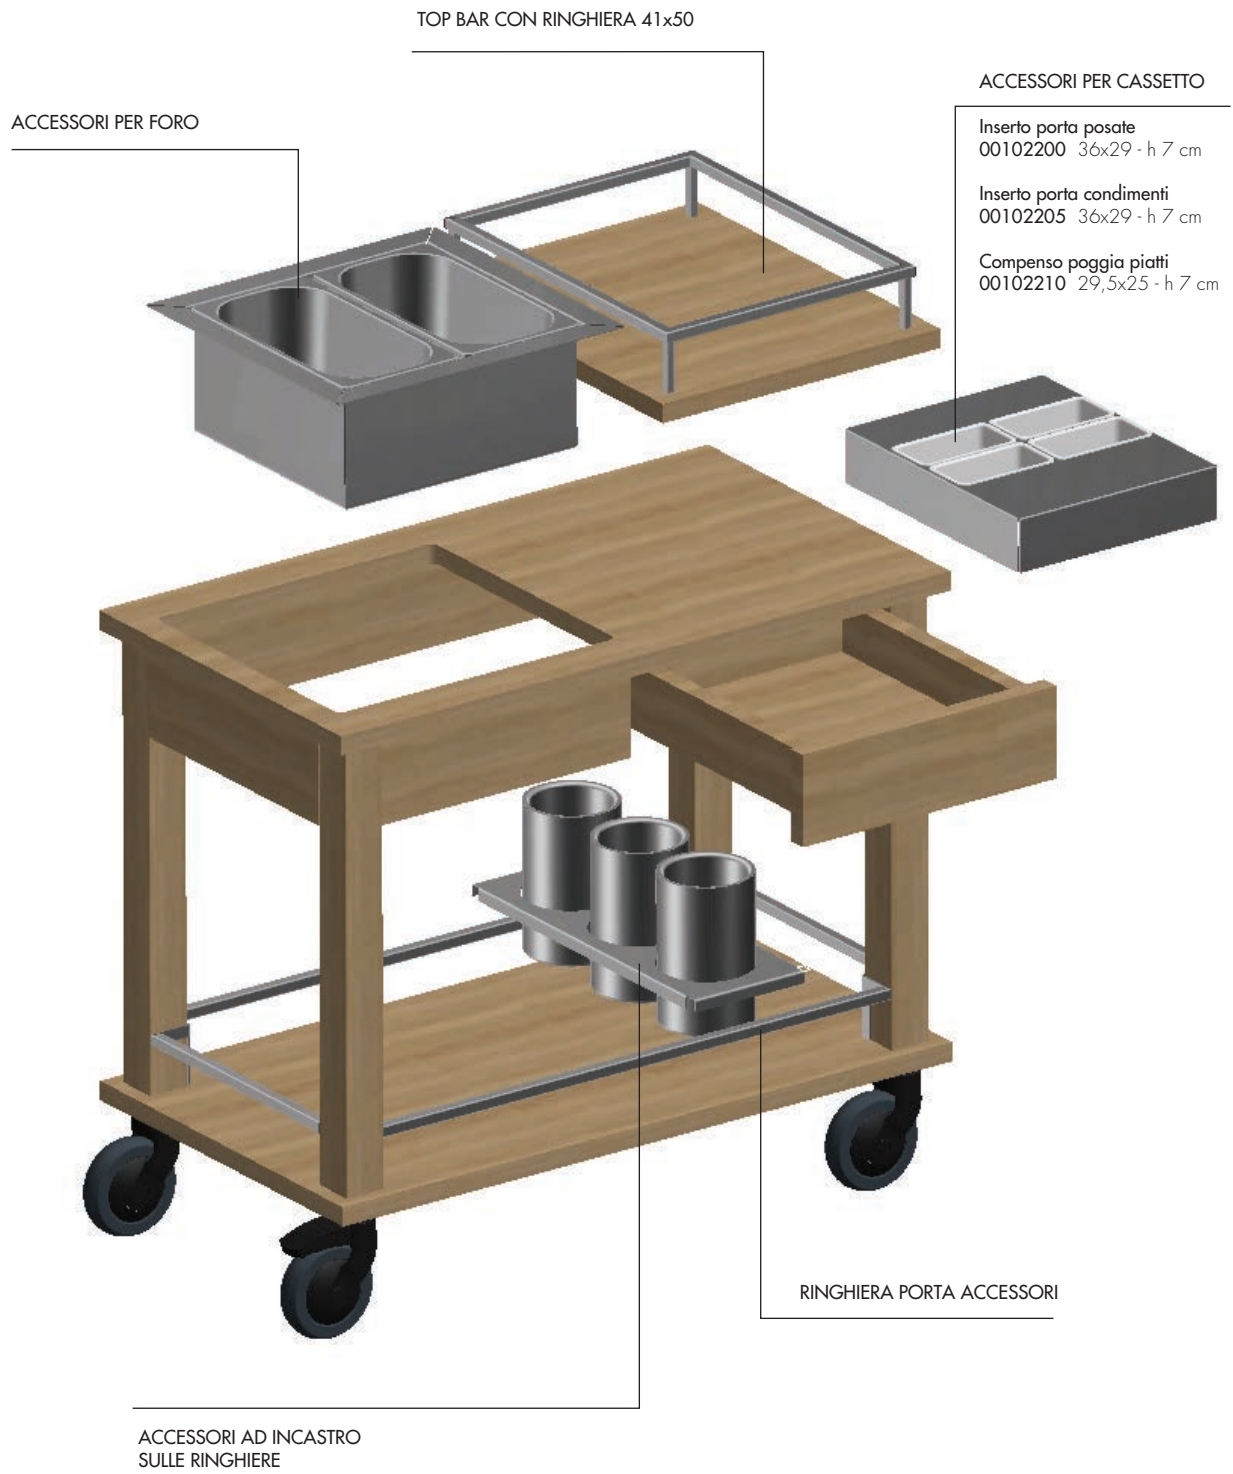

Portabottiglie/glacette inox 18/10
00102180 46x17 - h 1,6 cm
Componibile con:
3 x glacette
00100625 Ø 12 - h 17 cm

Porta sorbettiere inox 18/10
00102190 46x17 - h 1,6 cm
Componibile con:
2 x sorbettiere
00102195 Ø 15 - h 19,5 cm