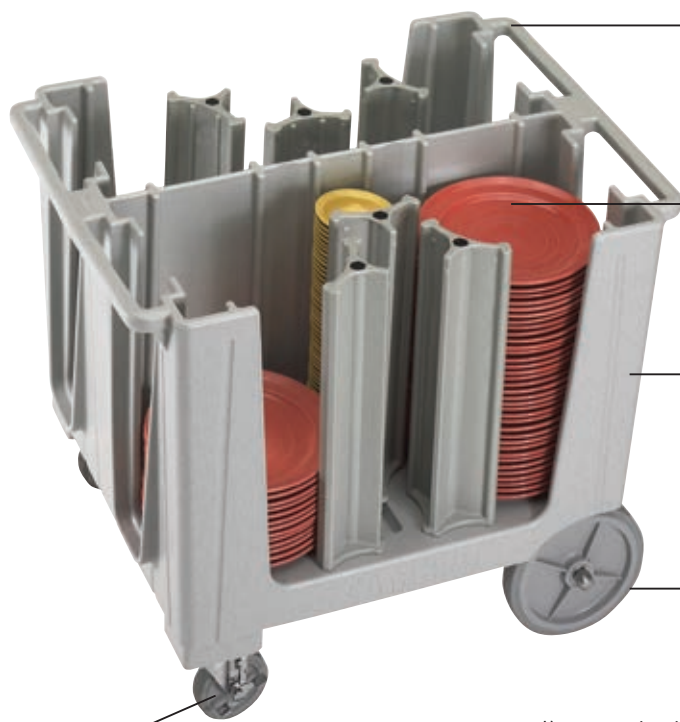

2 colonne:  $\varnothing$  18,42 e 23,5 cm (60 cad.)  
2 colonne:  $\varnothing$  14,6 e 18,42 cm (45 cad.)  
4 colonne:  $\varnothing$  12,6 cm (45 cad.)  
Capacità totale: 390

FACILE DA MANOVRARE Manici ergonomici stampati, incorporati su entrambe le estremità.