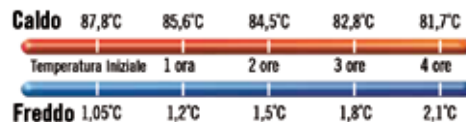

FACILE ACCESSO Chiusura unica di 23 cm per facilitare e sveltire l'apertura e la chiusura.

CONTROLLO PRESSIONE Lo sfiato incorporato stabilizza la pressione ed elimina il vapore.

Contenitore isotermico  
58701755  
21,1 kg  
Esterno 63,5x46x63 cm  
Interno 53,5x33,5x48,6 cm