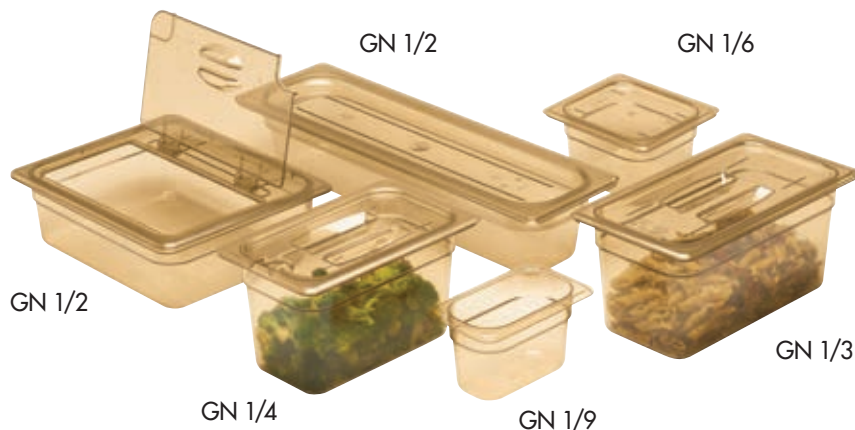

CAMWEAR® BACINELLE GASTRONORM IN POLICARBONATO TRASPARENTE

Per conservare, trasportare e servire tutto in un unico contenitore. Le bacinelle in Camwear per la conservazione degli alimenti, deformano o ammaccano. Realizzate con precisione secondo le specifiche Gastronorm GN, hanno un fondo a grande raggio per ridurre lo spreco dei cibi. Ad un prezzo della metà dell'acciaio inossidabile, le bacinelle Camwear mantengono freddo il contenuto come le bacinelle di metallo, con meno condensa e si impilano in modo ordinato. Le bacinelle Camwear GN non sono consigliate per il banco caldo o il microonde. Vedere la sezione X-Pan® per le applicazioni resistenti al calore.