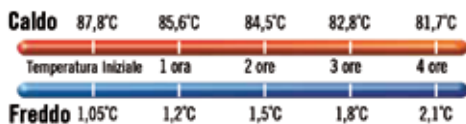

### ACCESSORI

Etichettatura  
5x7,6 cm

Camwarmer®  
divisore caldo  
58703008 Grigio granito  
Esterno 34,9x27,6x4 cm

Contenitore isotermico  
58701718  
10,5 kg  
Esterno 43,2x65,4x56,8 cm  
Interno 33,7x53,3x35,5 cm