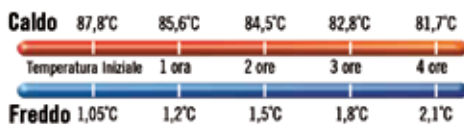

ThermoBarrier®
divisore
58702997 Grigio
Esterno 54x33x3,8 cm