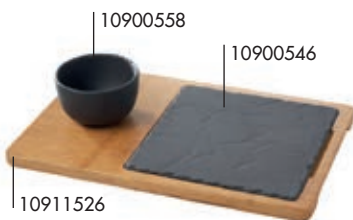

Piatto con bordo curvo effetto ardesia  
10900528 33x22x1,5 cm

Vassoio bamboo per piatto 33x24  
10911536 37,5x28x2 cm

Piatto effetto stile ardesia con bordi curvi  
10900530 39,5x24x2 cm

10900526  
10911536

Piatto rettangolare effetto ardesia  
10900534  
40x30x0,7 cm

Vassoio rettangolare  
effetto ardesia GN 1/2  
10900580  
32,5x26,5x1 cm

Vassoio rettangolare grande  
effetto ardesia GN 2/4  
10900582  
54x16,5x0,8 cm

Piatto quadrato effetto ardesia  
10900544  
15x15x0,7 cm  
10900546  
20x20x0,7 cm  
10900540  
25x25x0,7 cm  
10900548  
30x30x0,7 cm

Vassoio rettangolare in bamboo  
per piatto quadrato 20 cm  
+ ciotola 250 ml  
10911526  
37x24x1,7 cm

Vassoio rettangolare in bamboo  
per piatto quadrato 25 cm  
10911528  
29,2x29,2x1,5 cm

10900558  
10900546  
10911526

10900540  
10911528

Piatto piano effetto ardesia  
10900592  
Ø 20 cm - h 1,2 cm  
10900594  
Ø 26,8 cm - h 1,5 cm