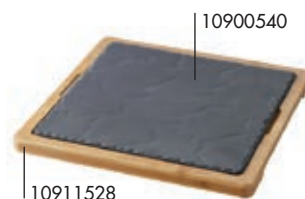

Piatto quadrato effetto ardesia  
10900544  
15x15x0,7 cm  
10900546  
20x20x0,7 cm  
10900540  
25x25x0,7 cm  
10900548  
30x30x0,7 cm

Vassoio rettangolare in bamboo  
per piatto quadrato 20 cm  
+ ciotola 250 ml  
10911526  
37x24x1,7 cm

Vassoio rettangolare in bamboo  
per piatto quadrato 25 cm  
10911528  
29,2x29,2x1,5 cm

10900558  
10900546  
10911526

10900540  
10911528

Piatto piano effetto ardesia  
10900592  
Ø 20 cm - h 1,2 cm  
10900594  
Ø 26,8 cm - h 1,5 cm