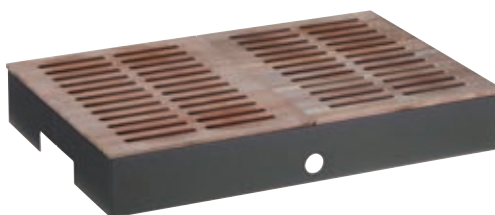

TAGLIERE PANE
in noce CANALETTO
08105026 34,2x54,7 - h 8,2 cm